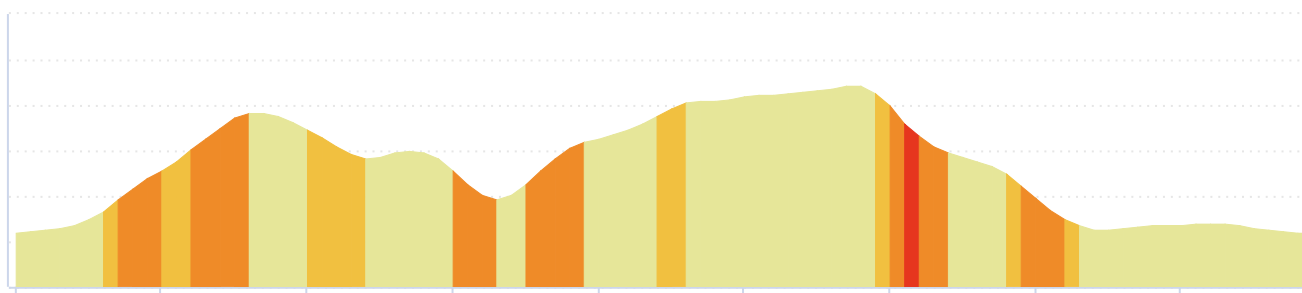

10771494 | Randonnée pédestre | La Clape 16/12/2019

Fleury -> Fleury

8.767 km ↑ 163 m ↓ 163 m ▲ 36 m ▲ 133 m

<5% <7% <10% <15% >15%

36m 133m 163m 163m

Leaflet | © IGN France ign.fr

Le droit de reproduction est strictement réservé à un usage personnel et privé. Lors de la pratique de votre activité, veuillez à respecter les propriétés et chemins privés et assurez-vous de la praticabilité du parcours.