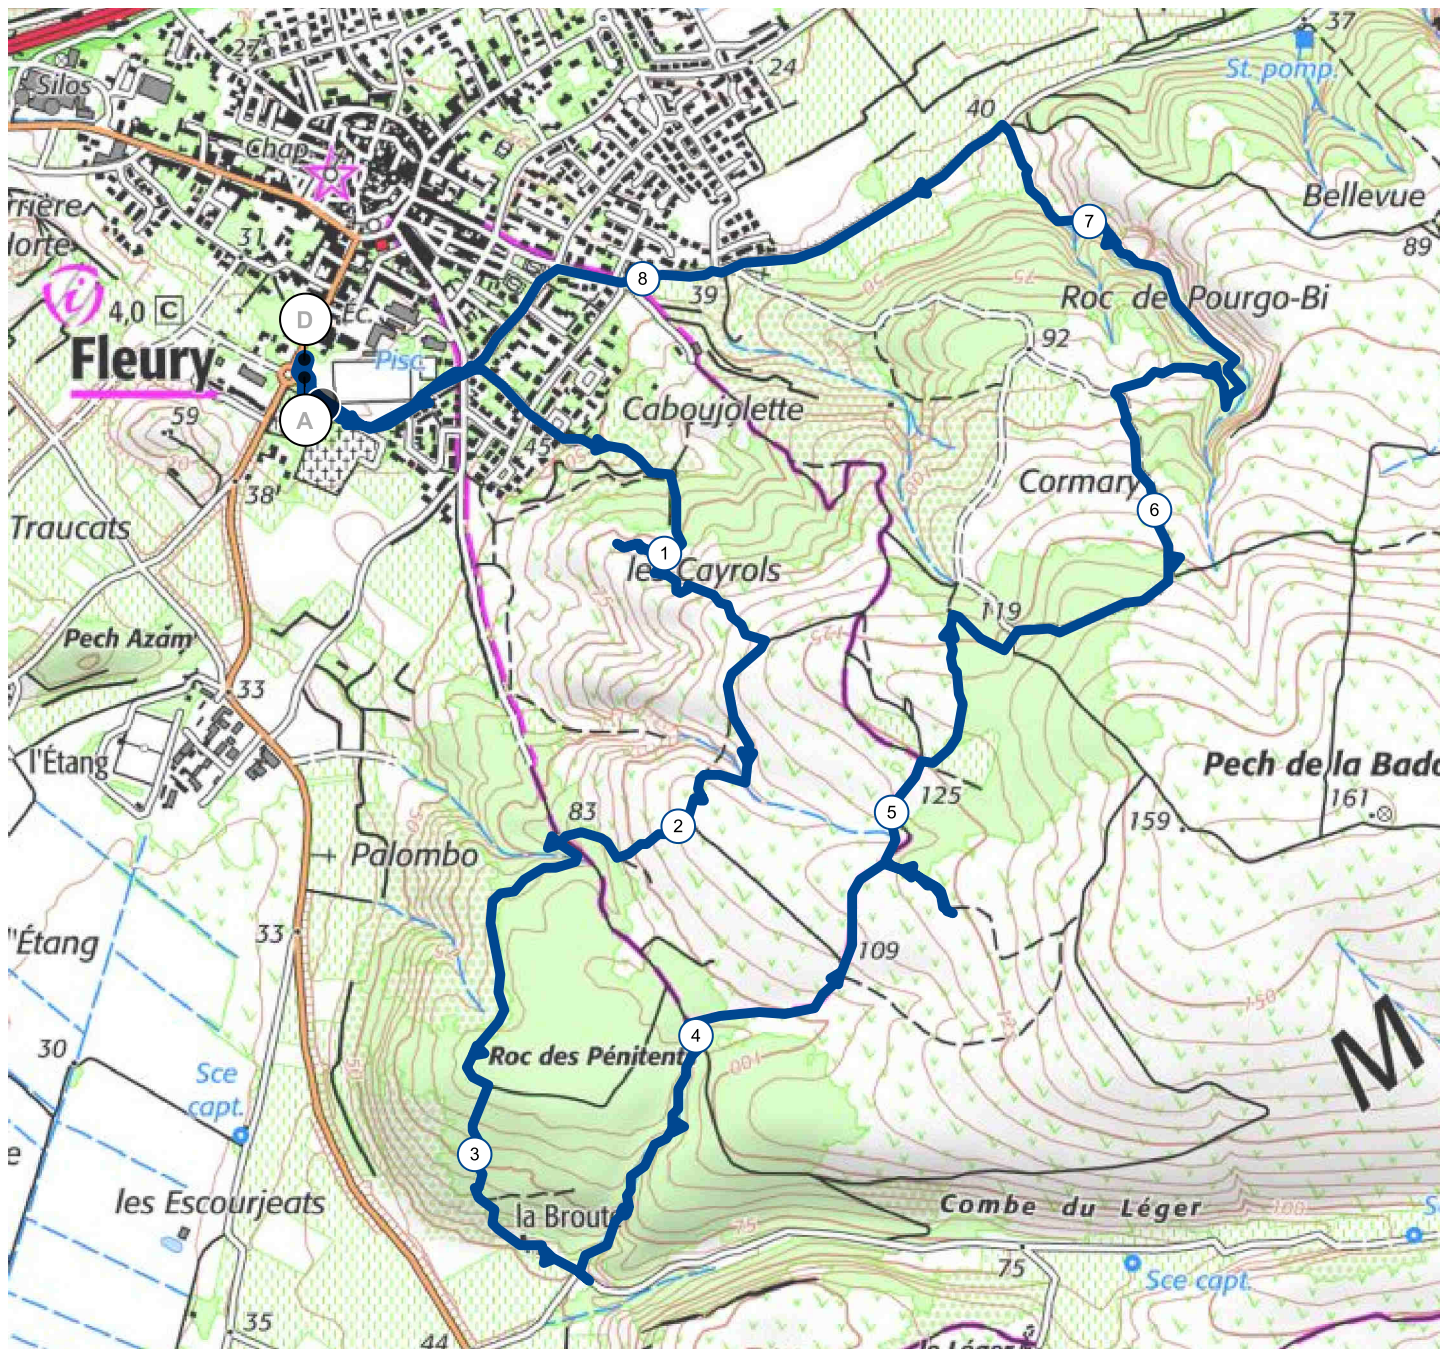

10771494 | Randonnée pédestre | La Clape 16/12/2019

Fleury -> Fleury

8.767 km ↑ 163 m ↓ 163 m ▲ 36 m ▲ 133 m

<5% <7% <10% <15% >15%

36m 133m 163m 163m

Leaflet | © IGN France ign.fr

Le droit de reproduction est strictement réservé à un usage personnel et privé. Lors de la pratique de votre activité, veuillez à respecter les propriétés et chemins privés et assurez-vous de la praticabilité du parcours.

© 2019 Openrunner